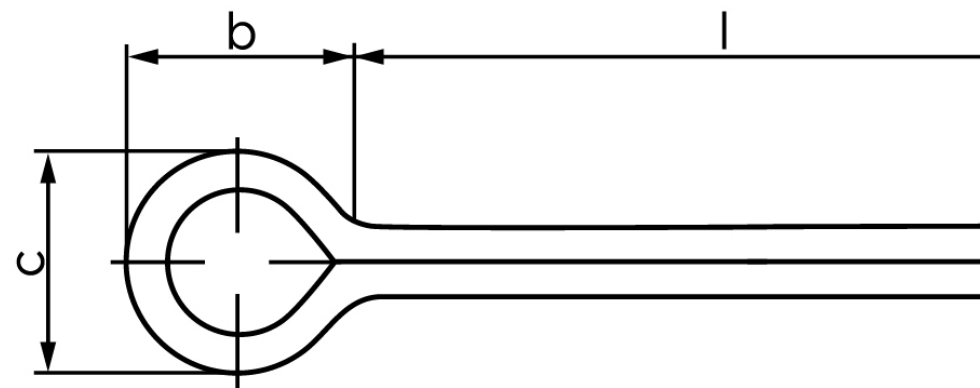

Split ISO 1234 Rustfri-Syrefast A4 Ø6,3x80

SKU: 012349409063080

GTIN:

Norm	ISO 1234
Dimensions	6,3
a_{min.}	2
b	12,6
c_{max.}	11,8
Pinhul Ø	6,3
Skrue Ø	27 - 39
Clevis pin Ø	23 - 29
Mere info om ISO 1234	ISO 1234

Bemærk disse data er vejledende, og informationerne skal anses som vejledende, Bolte.dk stiller ingen garanti eller kan stilles til ansvar for overstående datatabel. Er du i tvivl så kontakt os på 75154999.

Vil du vide mere om dette produkt

Forespørg pris her