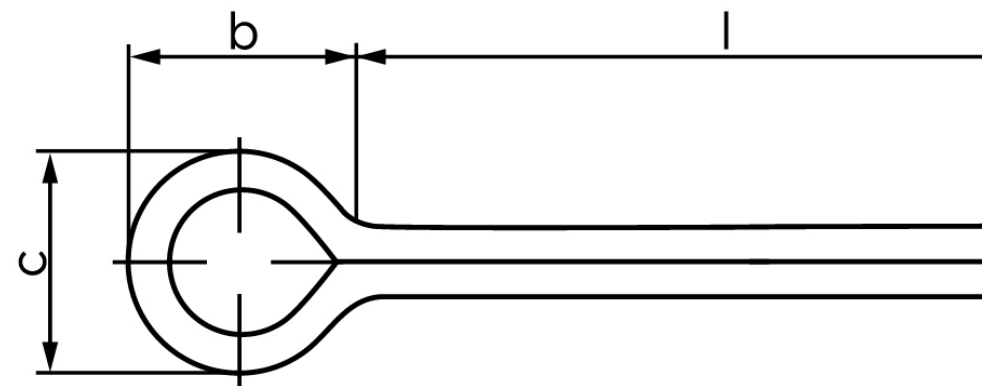

Split ISO 1234 Elforzinket Stål Ø8x100 (100

SKU: 012340100080100

GTIN:

Norm	ISO 1234
Dimensions	8
a _{min.}	2
b	16
c _{max.}	15
Pinhul Ø	8
Skrue Ø	39 - 56
Clevis pin Ø	29 - 44
Mere info om ISO 1234	ISO 1234