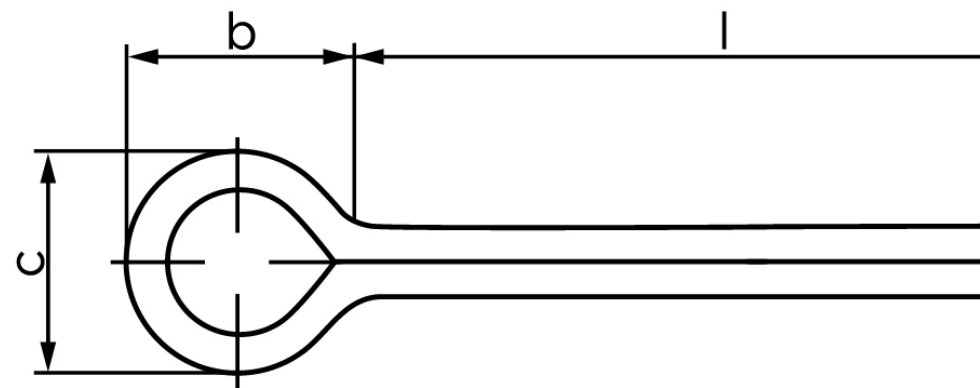

Split ISO 1234 Rustfri-Syrefast A4 Ø8x100 (

SKU: 012349409080100

GTIN:

Norm	ISO 1234
Dimensions	8
a_{min.}	2
b	16
c_{max.}	15
Pinhul Ø	8
Skrue Ø	39 - 56
Clevis pin Ø	29 - 44
Mere info om ISO 1234	ISO 1234

Bemærk disse data er vejledende, og informationerne skal anses som vejledende, Bolte.dk stiller ingen garanti eller kan stilles til ansvar for overstående datatabel. Er du i tvivl så kontakt os på 75154999.

Vil du vide mere om dette produkt

Forespørg pris her