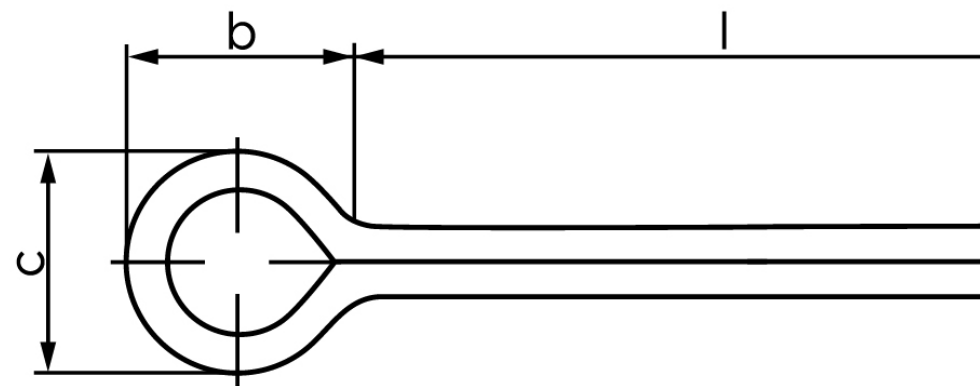

Split ISO 1234 Elforzinket Stål Ø8x112 (100

SKU: 012340100080112

GTIN:

Norm	ISO 1234
Dimensions	8
a _{min.}	2
b	16
c _{max.}	15
Pinhul Ø	8
Skrue Ø	39 - 56
Clevis pin Ø	29 - 44
Mere info om ISO 1234	ISO 1234