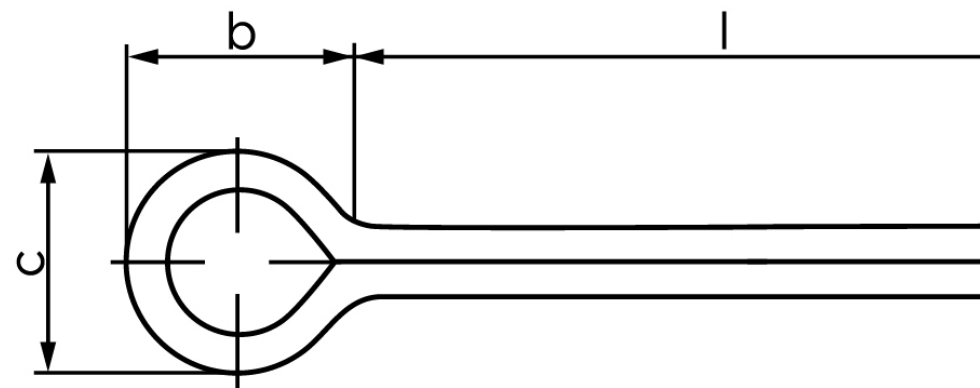

Split ISO 1234 Elforzinket Stål Ø8x140 (100

SKU: 012340100080140

GTIN:

Norm	ISO 1234
Dimensions	8
a_{min.}	2
b	16
c_{max.}	15
Pinhul Ø	8
Skrue Ø	39 - 56
Clevis pin Ø	29 - 44
Mere info om ISO 1234	ISO 1234

Bemærk disse data er vejledende, og informationerne skal anses som vejledende, Bolte.dk stiller ingen garanti eller kan stilles til ansvar for overstående datatabel. Er du i tvivl så kontakt os på 75154999.

Vil du vide mere om dette produkt

Forespørg pris her