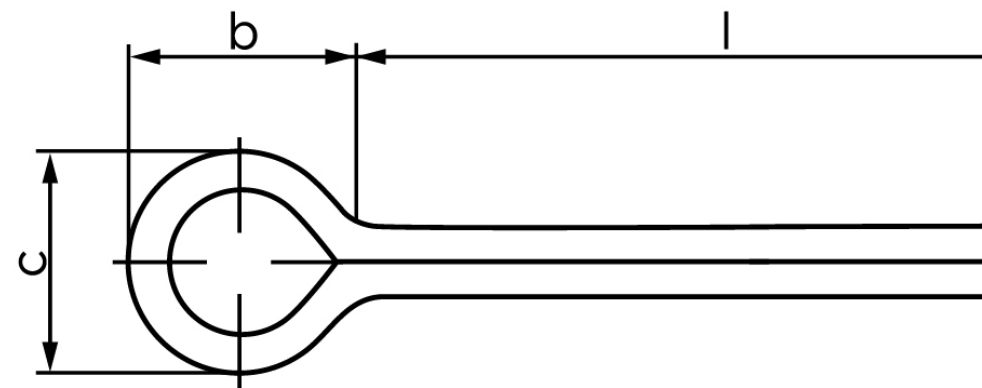

Split ISO 1234 Rustfri A2 Ø8x36 (100 Stk)

SKU: 012343000080036

GTIN:

Norm	ISO 1234
Dimensions	8
a _{min.}	2
b	16
c _{max.}	15
Pinhul Ø	8
Skrue Ø	39 - 56
Clevis pin Ø	29 - 44
Mere info om ISO 1234	ISO 1234