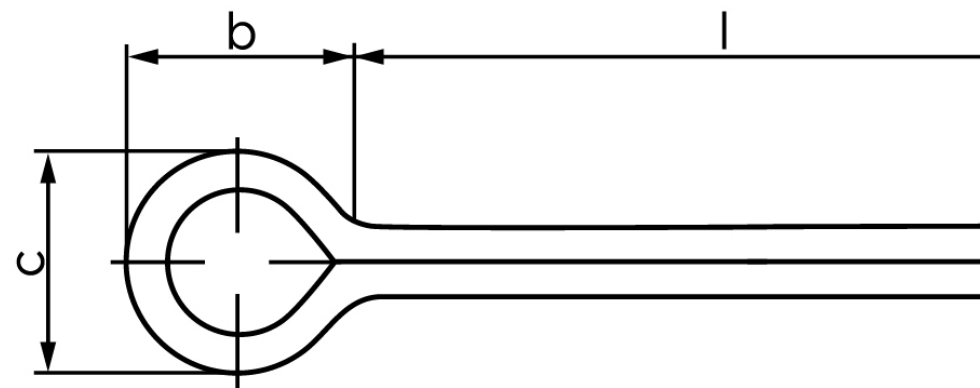

Split ISO 1234 Elforzinket Stål Ø8x40 (100 S

SKU: 012340100080040

GTIN:

Norm	ISO 1234
Dimensions	8
a_{min.}	2
b	16
c_{max.}	15
Pinhul Ø	8
Skrue Ø	39 - 56
Clevis pin Ø	29 - 44
Mere info om ISO 1234	ISO 1234

Bemærk disse data er vejledende, og informationerne skal anses som vejledende, Bolte.dk stiller ingen garanti eller kan stilles til ansvar for overstående datatabel. Er du i tvivl så kontakt os på 75154999.

Vil du vide mere om dette produkt

Forespørg pris her