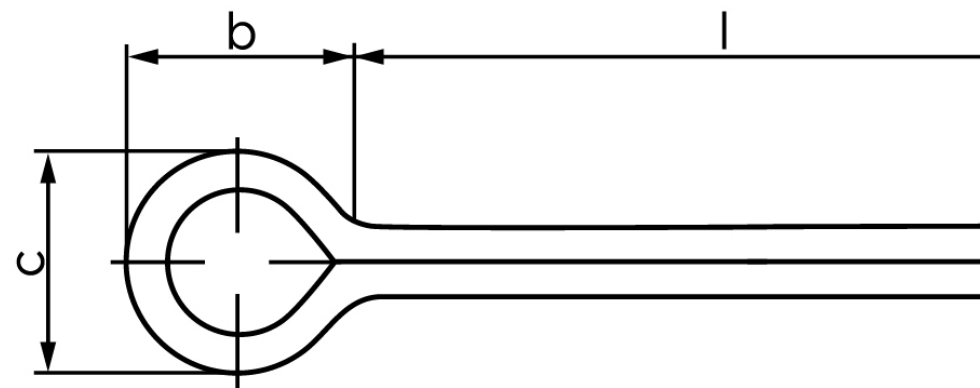

Split ISO 1234 Rustfri-Syrefast A4 Ø8x45 (2

SKU: 012349409080045

GTIN:

Norm	ISO 1234
Dimensions	8
a_{min.}	2
b	16
c_{max.}	15
Pinhul Ø	8
Skrue Ø	39 - 56
Clevis pin Ø	29 - 44
Mere info om ISO 1234	ISO 1234

Bemærk disse data er vejledende, og informationerne skal anses som vejledende, Bolte.dk stiller ingen garanti eller kan stilles til ansvar for overstående datatabel. Er du i tvivl så kontakt os på 75154999.

Vil du vide mere om dette produkt

Forespørg pris her