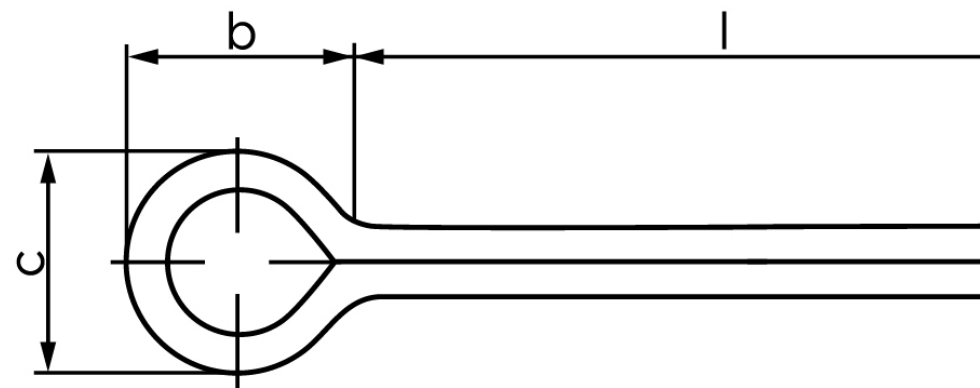

Split ISO 1234 Elforzinket Stål Ø8x56 (100 S

SKU: 012340100080056

GTIN:

Norm	ISO 1234
Dimensions	8
a_{min.}	2
b	16
c_{max.}	15
Pinhul Ø	8
Skrue Ø	39 - 56
Clevis pin Ø	29 - 44
Mere info om ISO 1234	ISO 1234

Bemærk disse data er vejledende, og informationerne skal anses som vejledende, Bolte.dk stiller ingen garanti eller kan stilles til ansvar for overstående datatabel. Er du i tvivl så kontakt os på 75154999.

Vil du vide mere om dette produkt

Forespørg pris her