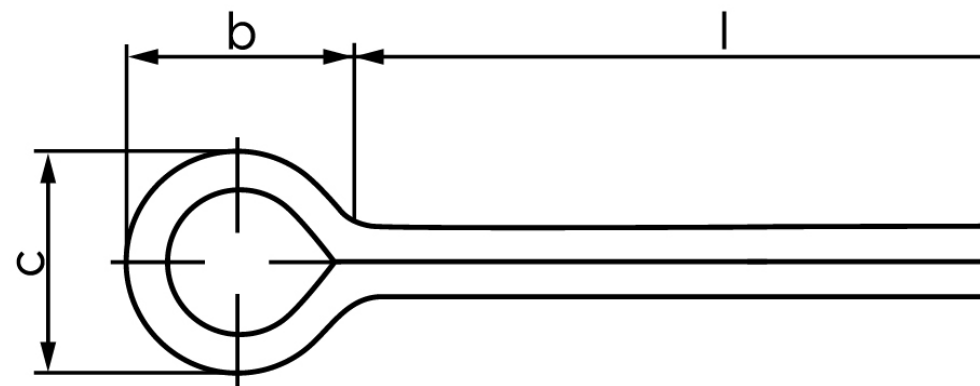

Split ISO 1234 Rustfri A2 Ø8x63 (100 Stk)

SKU: 012343000080063

GTIN:

Norm	ISO 1234
Dimensions	8
a _{min.}	2
b	16
c _{max.}	15
Pinhul Ø	8
Skrue Ø	39 - 56
Clevis pin Ø	29 - 44
Mere info om ISO 1234	ISO 1234