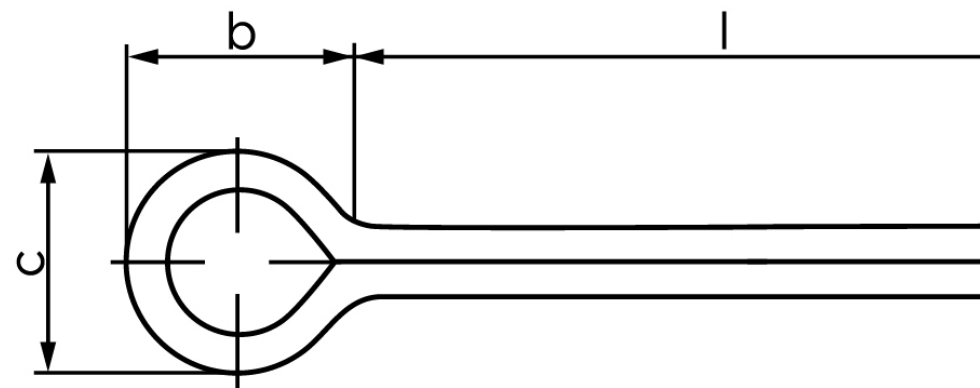

Split ISO 1234 Elforzinket Stål Ø8x71 (100 S

SKU: 012340100080071

GTIN:

Norm	ISO 1234
Dimensions	8
a_{min.}	2
b	16
c_{max.}	15
Pinhul Ø	8
Skrue Ø	39 - 56
Clevis pin Ø	29 - 44
Mere info om ISO 1234	ISO 1234

Bemærk disse data er vejledende, og informationerne skal anses som vejledende, Bolte.dk stiller ingen garanti eller kan stilles til ansvar for overstående datatabel. Er du i tvivl så kontakt os på 75154999.

Vil du vide mere om dette produkt

Forespørg pris her