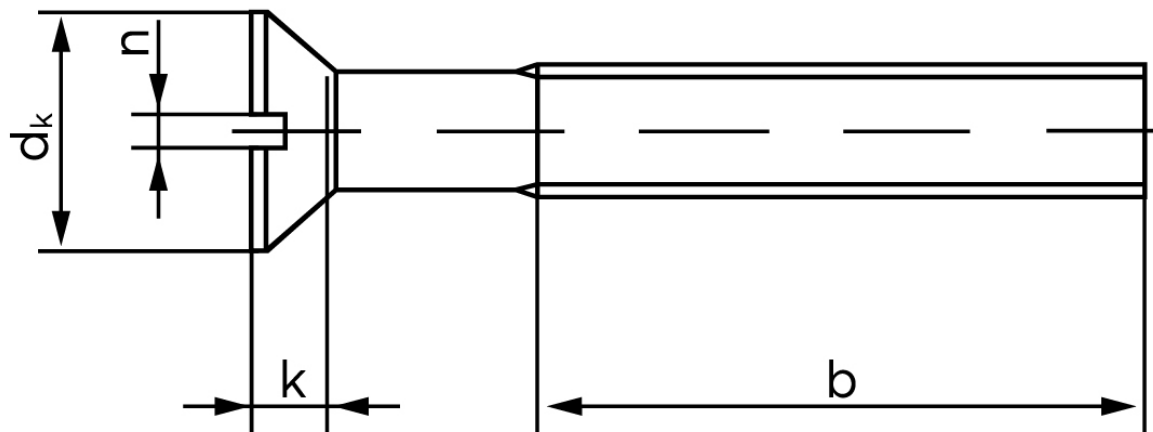

# BOLTE

KVALITETSSKRUER OG -BOLTE PÅ NETTET

## Undersænket Maskinskrue M/Ligekærv ISO 2009 Rustfri-Syrefast A4 M10x120 (25 Stk)

SKU: 020099409100120

GTIN:

Norm	ISO 2009
Dimensions	10
$d_k$ ISO/DIN	18.3/18
$k_{ISO/DIN}$	5
$b^*$	40
$n^*$	2,5

Bemærk disse data er vejledende, og informationerne skal anses som vejledende, Bolte.dk stiller ingen garanti eller kan stilles til ansvar for overstående datatabel. Er du i tvivl så kontakt os på 75154999.