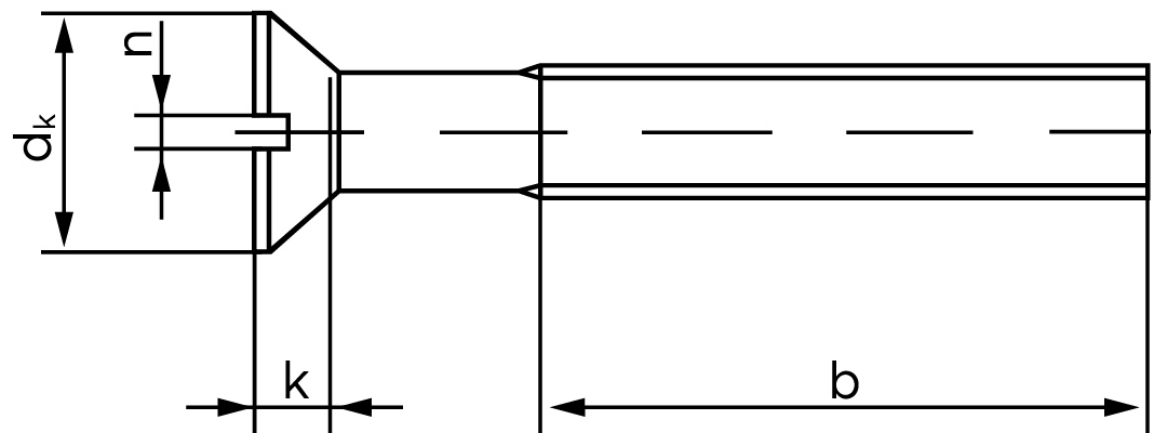

## Undersænket Maskinskrue M/Ligekærv ISO 2009 Rustfri-Syrefast A4 M10x30 (50 Stk)

SKU: 020099409100030

GTIN:

Norm	ISO 2009
Dimensions	10
$d_k$ ISO/DIN	18.3/18
$k_{ISO/DIN}$	5
$b^*$	40
$n^*$	2,5

Bemærk disse data er vejledende, og informationerne skal anses som vejledende, Bolte.dk stiller ingen garanti eller kan stilles til ansvar for overstående datatabel. Er du i tvivl så kontakt os på 75154999.