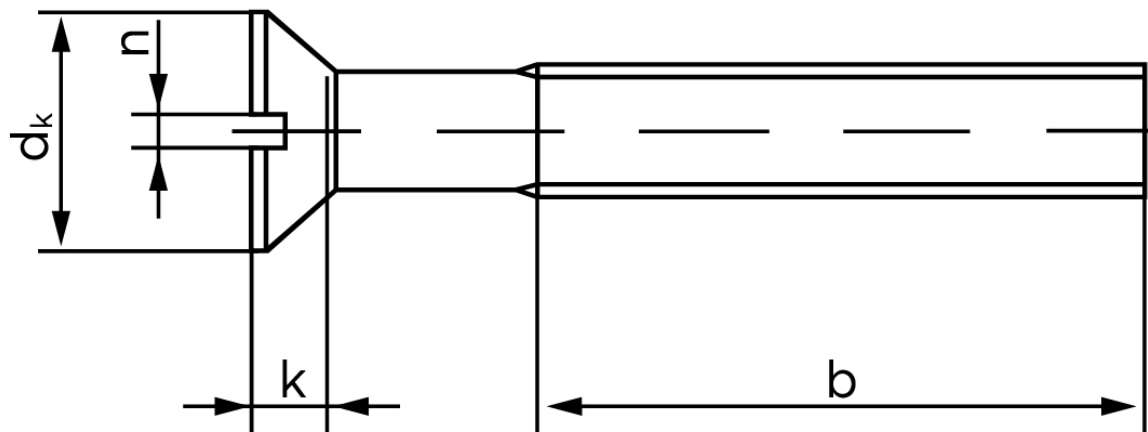

## Undersænket Maskinskrue M/Ligekærv ISO 2009 Rustfri-Syrefast A4 M10x35 (100 Stk)

SKU: 020099400100035

GTIN:

Norm	ISO 2009
Dimensions	10
$d_k$ ISO/DIN	18.3/18
$k_{ISO/DIN}$	5
$b^*$	40
$n^*$	2,5

Bemærk disse data er vejledende, og informationerne skal anses som vejledende, Bolte.dk stiller ingen garanti eller kan stilles til ansvar for overstående datatabel. Er du i tvivl så kontakt os på 75154999.