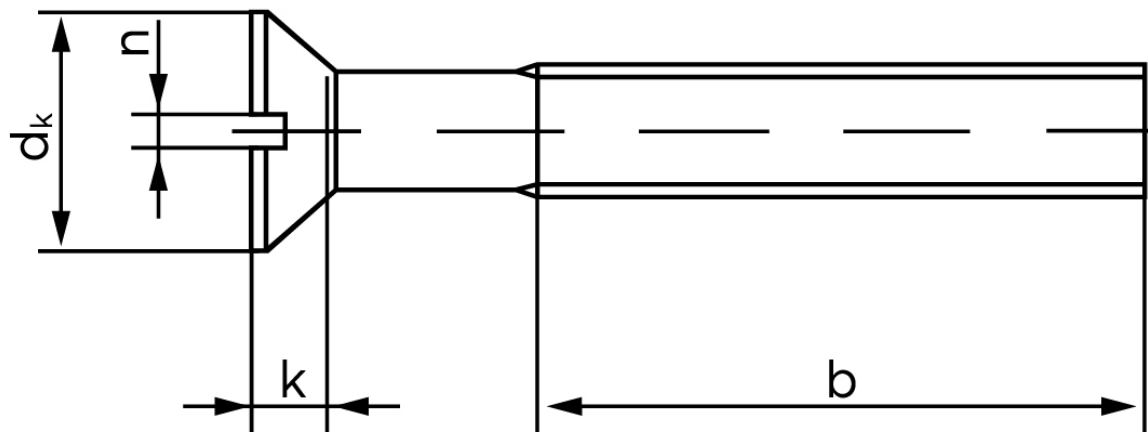

## Undersænket Maskinskrue M/Ligekærv ISO 2009 Rustfri-Syrefast A4 M10x40 (50 Stk)

SKU: 020099409100040

GTIN:

Norm	ISO 2009
Dimensions	10
$d_k$ ISO/DIN	18.3/18
$k_{ISO/DIN}$	5
$b^*$	40
$n^*$	2,5

Bemærk disse data er vejledende, og informationerne skal anses som vejledende, Bolte.dk stiller ingen garanti eller kan stilles til ansvar for overstående datatabel. Er du i tvivl så kontakt os på 75154999.