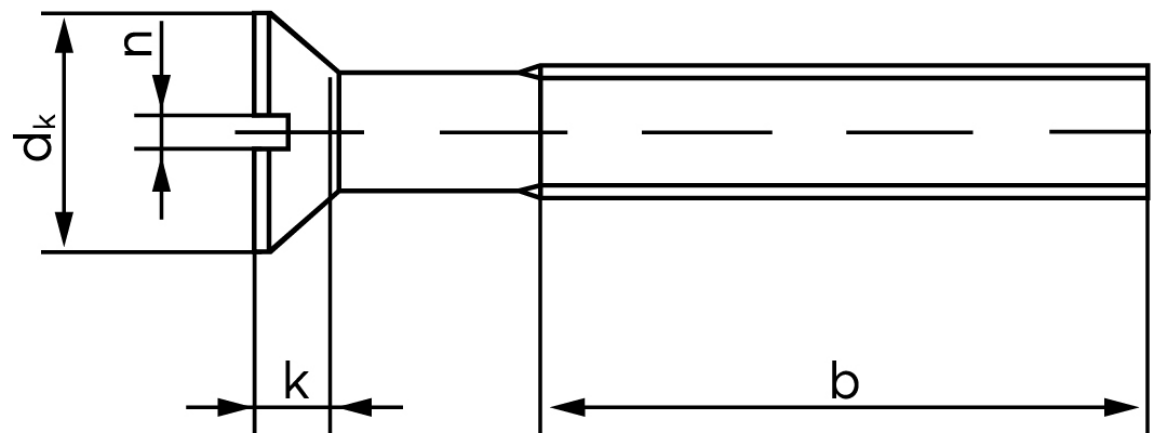

## Undersænket Maskinskrue M/Ligekærv ISO 2009 Rustfri-Syrefast A4 M12x30 (25 Stk)

SKU: 020099409120030

GTIN:

Norm	ISO 2009
Dimensions	12
$d_k$ ISO/DIN	22
$k$ ISO/DIN	6
$b^*$	46
$n^*$	3

Bemærk disse data er vejledende, og informationerne skal anses som vejledende, Bolte.dk stiller ingen garanti eller kan stilles til ansvar for overstående datatabel. Er du i tvivl så kontakt os på 75154999.