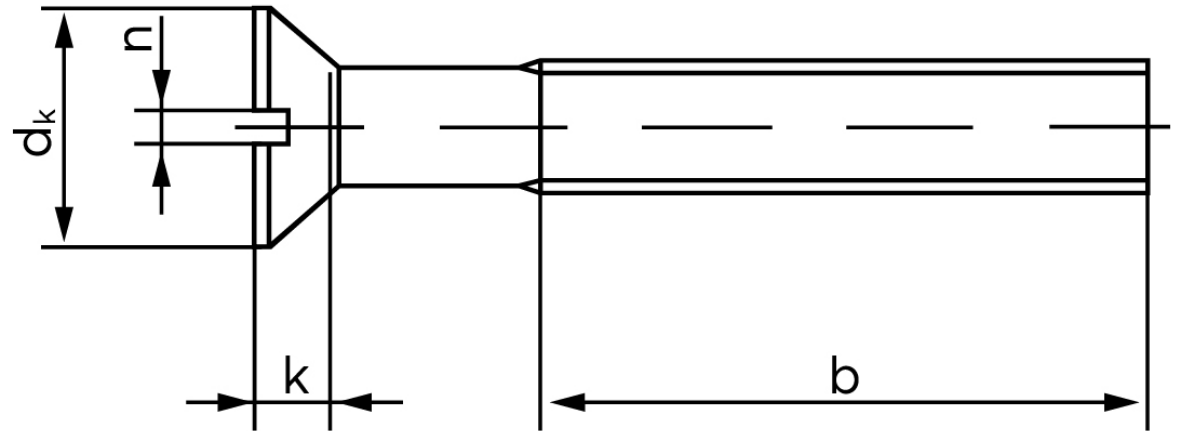

## Undersænket Maskinskrue M/Ligekærv ISO 2009 Messing M12x35 (50 Stk)

SKU: 020097009120035

GTIN:

Norm	ISO 2009
Dimensions	12
$d_k$ ISO/DIN	22
$k_{ISO/DIN}$	6
$b^*$	46
$n^*$	3

Bemærk disse data er vejledende, og informationerne skal anses som vejledende, Bolte.dk stiller ingen garanti eller kan stilles til ansvar for overstående datatabel. Er du i tvivl så kontakt os på 75154999.