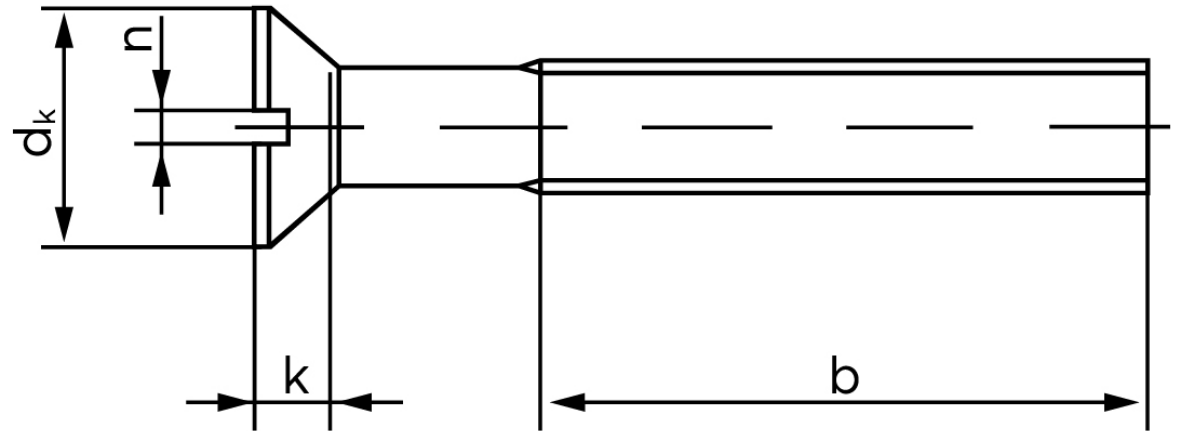

## Undersænket Maskinskrue M/Ligekærv ISO 2009 Rustfri-Syrefast A4 M12x45 (25 Stk)

SKU: 020099409120045

GTIN:

| Norm          | ISO 2009 |
|---------------|----------|
| Dimensions    | 12       |
| $d_k$ ISO/DIN | 22       |
| $k$ ISO/DIN   | 6        |
| $b^*$         | 46       |
| $n^*$         | 3        |