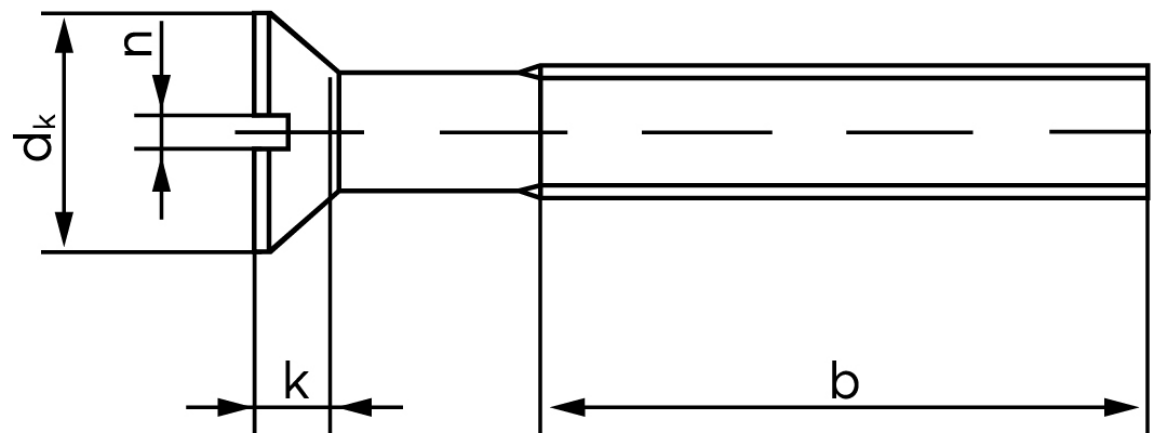

## Undersænket Maskinskrue M/Ligekærv ISO 2009 Rustfri-Syrefast A4 M16x70 (25 Stk)

SKU: 020099409160070

GTIN:

Norm	ISO 2009
Dimensions	16
$d_k$ ISO/DIN	29
$k$ ISO/DIN	8
$b^*$	58
$n^*$	4

Bemærk disse data er vejledende, og informationerne skal anses som vejledende, Bolte.dk stiller ingen garanti eller kan stilles til ansvar for overstående datatabel. Er du i tvivl så kontakt os på 75154999.