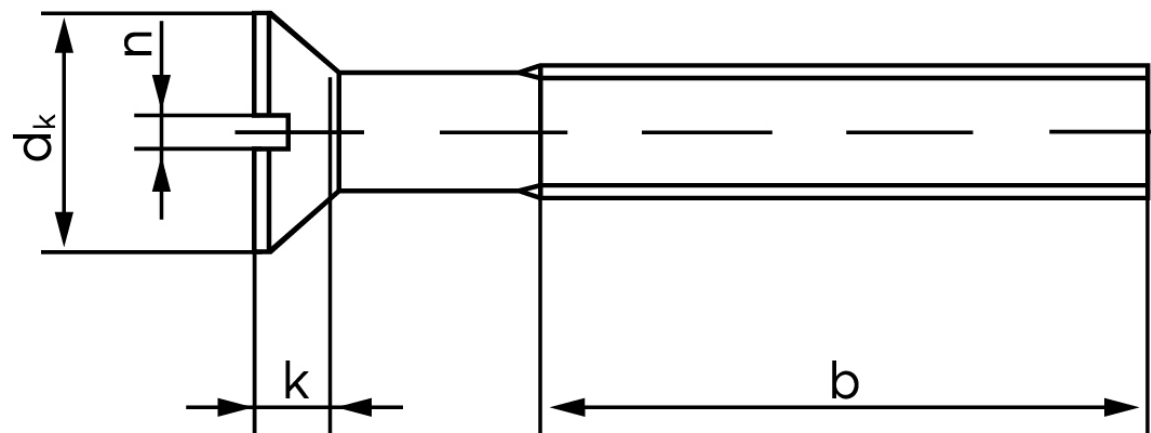

Undersænket Maskinskrue M/Ligekærv ISO 2009 Elforzinket Stål Kl. 4.8 M20x40 (25 Stk)

SKU: 020094109200040

GTIN:

Norm	ISO 2009
Dimensions	20
d_k ISO/DIN	36
k ISO/DIN	10
b^*	70
n^*	5

Bemærk disse data er vejledende, og informationerne skal anses som vejledende, Bolte.dk stiller ingen garanti eller kan stilles til ansvar for overstående datatabel. Er du i tvivl så kontakt os på 75154999.