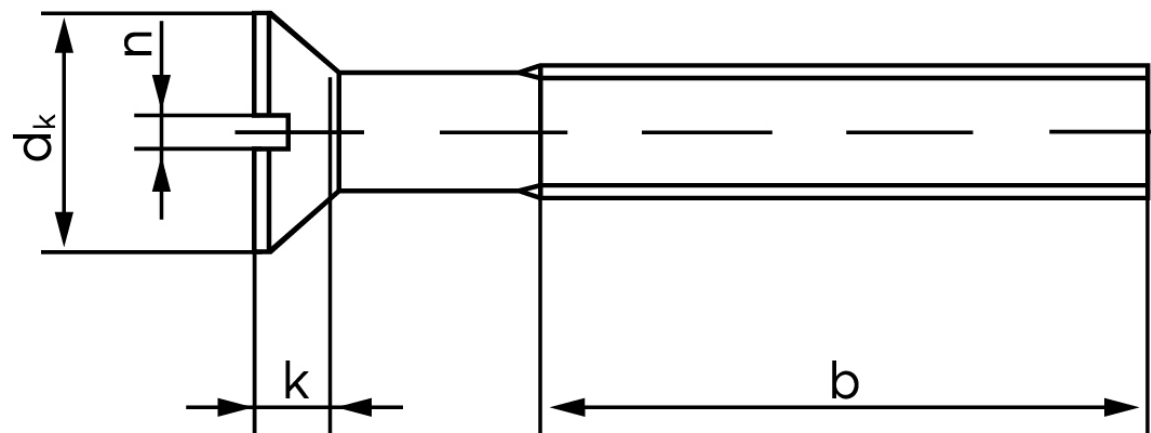

Undersænket Maskinskrue M/Ligekærv ISO 2009 Rustfri A2 M2,5x12 (1000 Stk)

SKU: 020099200025012

GTIN:

Norm	ISO 2009
Dimensions	2,5
d_k ISO/DIN	4,7
k ISO/DIN	1,5
b^*	18
n^*	0,6

Bemærk disse data er vejledende, og informationerne skal anses som vejledende, Bolte.dk stiller ingen garanti eller kan stilles til ansvar for overstående datatabel. Er du i tvivl så kontakt os på 75154999.