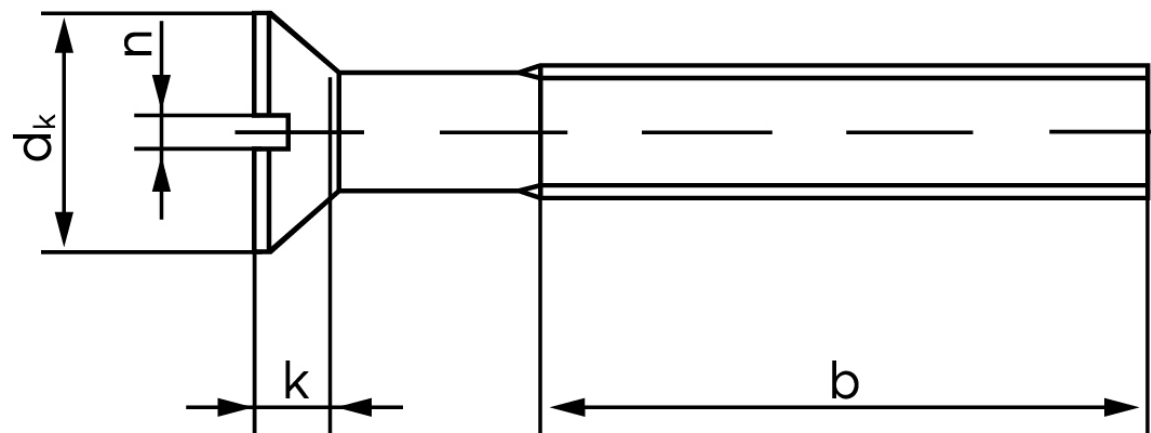

## Undersænket Maskinskrue M/Ligekærv ISO 2009 Rustfri-Syrefast A4 M2,5x12 (200 Stk)

SKU: 020099409025012

GTIN:

Norm	ISO 2009
Dimensions	2,5
$d_k$ ISO/DIN	4,7
$k$ ISO/DIN	1,5
$b^*$	18
$n^*$	0,6

Bemærk disse data er vejledende, og informationerne skal anses som vejledende, Bolte.dk stiller ingen garanti eller kan stilles til ansvar for overstående datatabel. Er du i tvivl så kontakt os på 75154999.