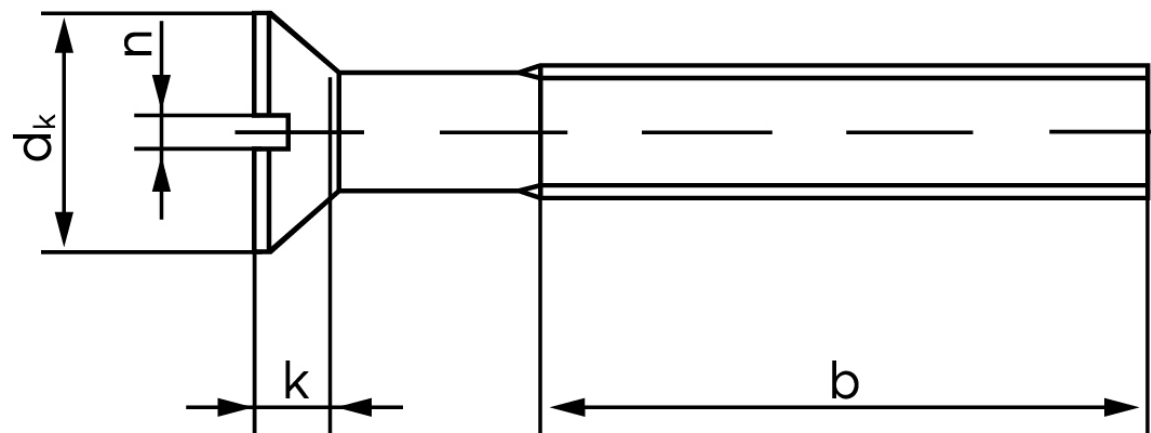

Undersænket Maskinskrue M/Ligekærv ISO 2009 Rustfri A2 M2,5x14 (1000 Stk)

SKU: 020099200025014

GTIN:

Norm	ISO 2009
Dimensions	2,5
d_k ISO/DIN	4,7
k ISO/DIN	1,5
b^*	18
n^*	0,6

Bemærk disse data er vejledende, og informationerne skal anses som vejledende, Bolte.dk stiller ingen garanti eller kan stilles til ansvar for overstående datatabel. Er du i tvivl så kontakt os på 75154999.