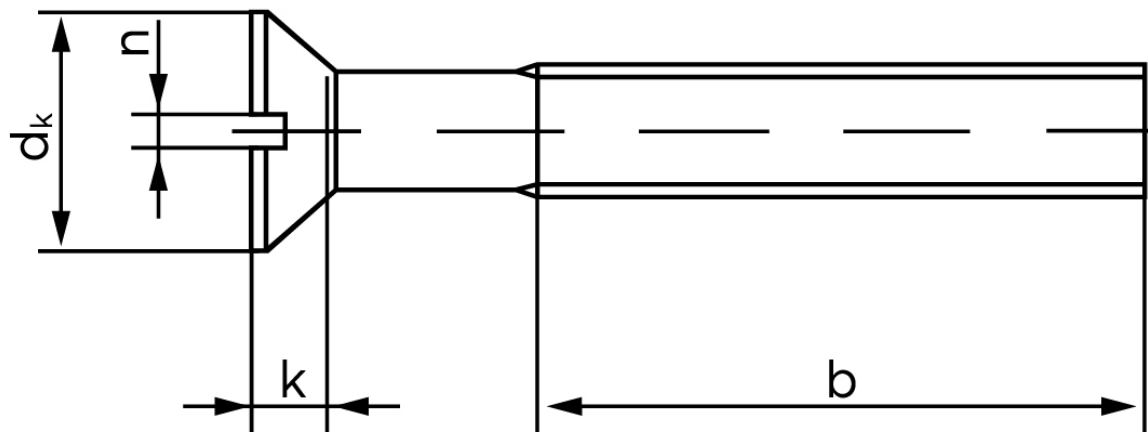

Undersænket Maskinskrue M/Ligekærv ISO 2009 Rustfri-Syrefast A4 M2,5x4 (200 Stk)

SKU: 020099409025004

GTIN:

Norm	ISO 2009
Dimensions	2,5
d_k ISO/DIN	4,7
$k_{ISO/DIN}$	1,5
b^*	18
n^*	0,6

Bemærk disse data er vejledende, og informationerne skal anses som vejledende, Bolte.dk stiller ingen garanti eller kan stilles til ansvar for overstående datatabel. Er du i tvivl så kontakt os på 75154999.