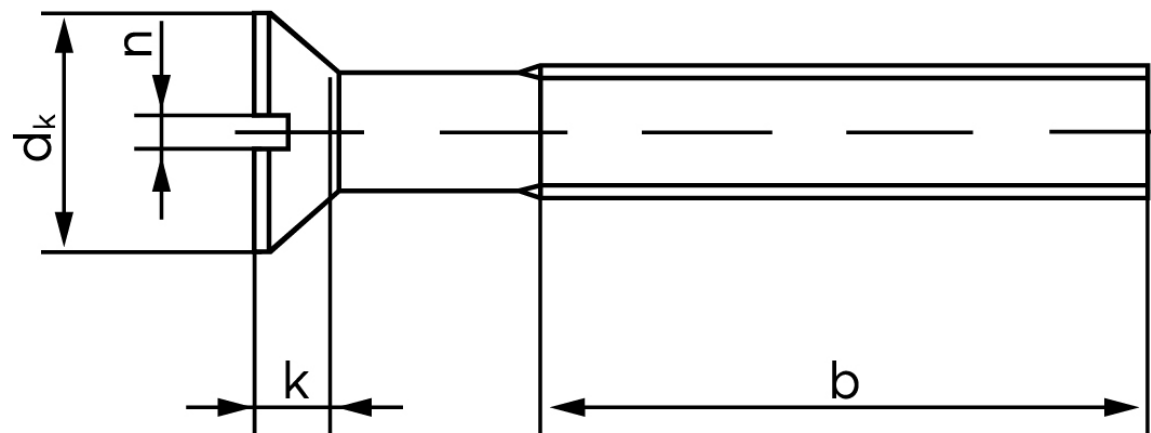

## Undersænket Maskinskrue M/Ligekærv ISO 2009 Rustfri-Syrefast A4 M2,5x6 (200 Stk)

SKU: 020099409025006

GTIN:

Norm	ISO 2009
Dimensions	2,5
$d_k$ ISO/DIN	4,7
$k_{ISO/DIN}$	1,5
$b^*$	18
$n^*$	0,6

Bemærk disse data er vejledende, og informationerne skal anses som vejledende, Bolte.dk stiller ingen garanti eller kan stilles til ansvar for overstående datatabel. Er du i tvivl så kontakt os på 75154999.