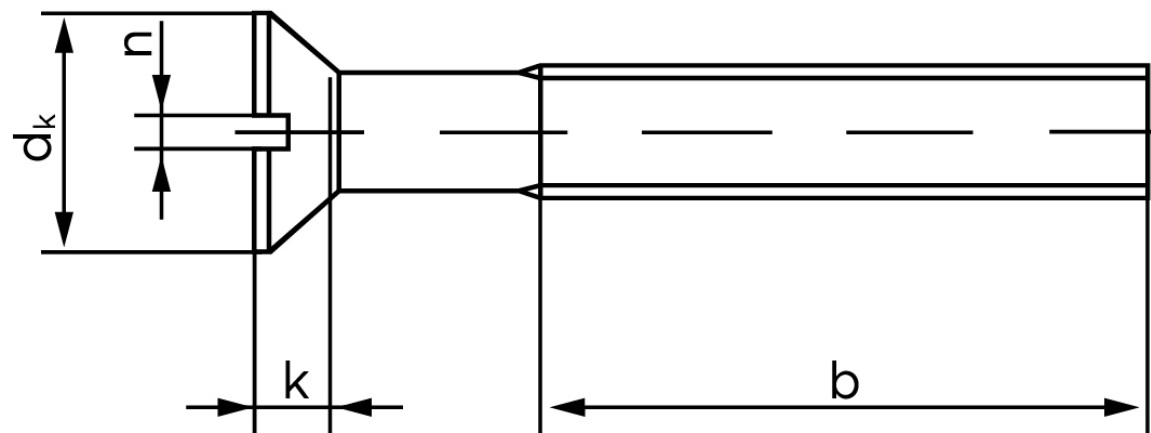

## Undersænket Maskinskrue M/Ligekærv ISO 2009 Rustfri-Syrefast A4 M2,5x8 (1000 Stk)

SKU: 020099400025008

GTIN:

Norm	ISO 2009
Dimensions	2,5
$d_k$ ISO/DIN	4,7
$k$ ISO/DIN	1,5
$b^*$	18
$n^*$	0,6

Bemærk disse data er vejledende, og informationerne skal anses som vejledende, Bolte.dk stiller ingen garanti eller kan stilles til ansvar for overstående datatabel. Er du i tvivl så kontakt os på 75154999.