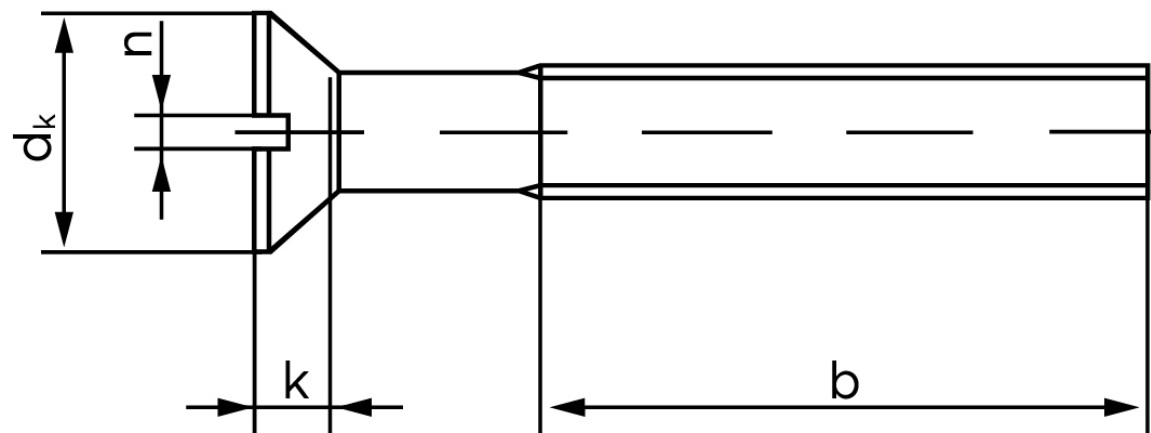

Undersænket Maskinskrue M/Ligekærv ISO 2009 Rustfri-Syrefast A4 M2x16 (1000 Stk)

SKU: 020099400020016

GTIN:

| Norm | ISO 2009 |
|---------------|----------|
| Dimensions | 2 |
| d_k ISO/DIN | 3,8 |
| k ISO/DIN | 1,2 |
| b^* | 16 |
| n^* | 0,5 |