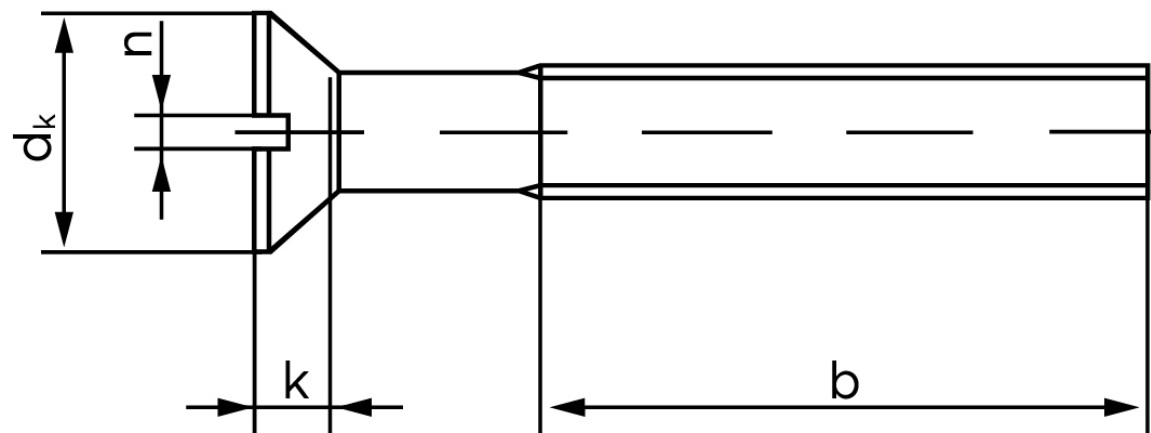

## Undersænket Maskinskrue M/Ligekærv ISO 2009 Rustfri-Syrefast A4 M2x20 (200 Stk)

SKU: 020099409020020

GTIN:

Norm	ISO 2009
Dimensions	2
$d_k$ ISO/DIN	3,8
$k$ ISO/DIN	1,2
$b^*$	16
$n^*$	0,5

Bemærk disse data er vejledende, og informationerne skal anses som vejledende, Bolte.dk stiller ingen garanti eller kan stilles til ansvar for overstående datatabel. Er du i tvivl så kontakt os på 75154999.