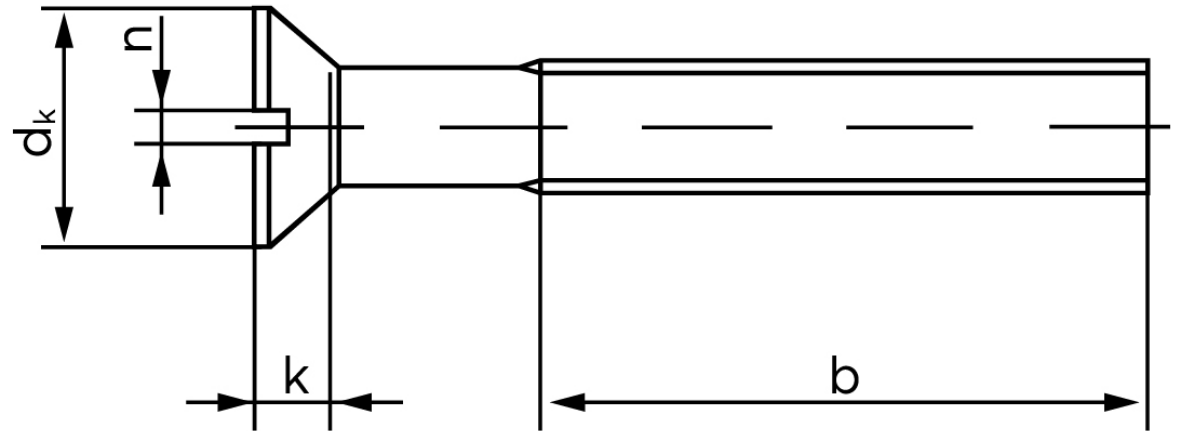

## Undersænket Maskinskrue M/Ligekærv ISO 2009 Rustfri A2 M2x3 (1000 Stk)

SKU: 020099200020003

GTIN:

Norm	ISO 2009
Dimensions	2
$d_k$ ISO/DIN	3,8
$k_{ISO/DIN}$	1,2
$b^*$	16
$n^*$	0,5

Bemærk disse data er vejledende, og informationerne skal anses som vejledende, Bolte.dk stiller ingen garanti eller kan stilles til ansvar for overstående datatabel. Er du i tvivl så kontakt os på 75154999.