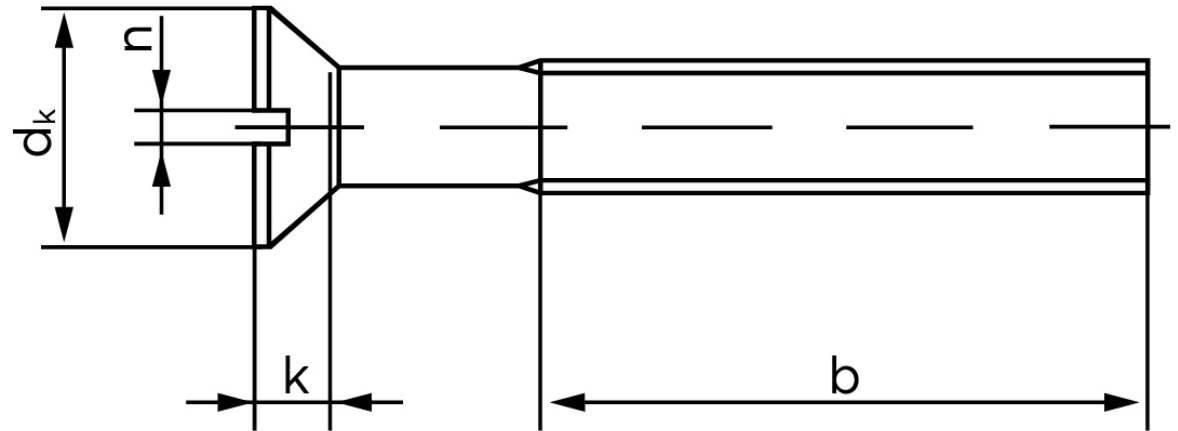

Undersænket Maskinskrue M/Ligekærv ISO 2009 Ubehandlet Stål Kl. 4.8 M2x4 (2000 Stk)

SKU: 020094000020004

GTIN:

Norm	ISO 2009
Dimensions	2
d_k ISO/DIN	3,8
k ISO/DIN	1,2
b^*	16
n^*	0,5

Bemærk disse data er vejledende, og informationerne skal anses som vejledende, Bolte.dk stiller ingen garanti eller kan stilles til ansvar for overstående datatabel. Er du i tvivl så kontakt os på 75154999.