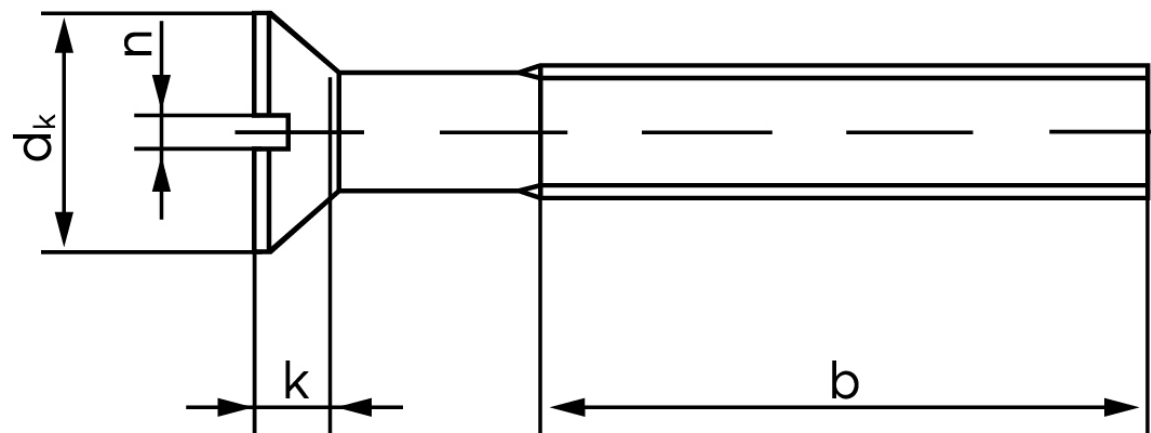

Undersænket Maskinskrue M/Ligekærv ISO 2009 Rustfri-Syrefast A4 M2x4 (1000 Stk)

SKU: 020099400020004

GTIN:

| Norm | ISO 2009 |
|---------------|----------|
| Dimensions | 2 |
| d_k ISO/DIN | 3,8 |
| k ISO/DIN | 1,2 |
| b^* | 16 |
| n^* | 0,5 |