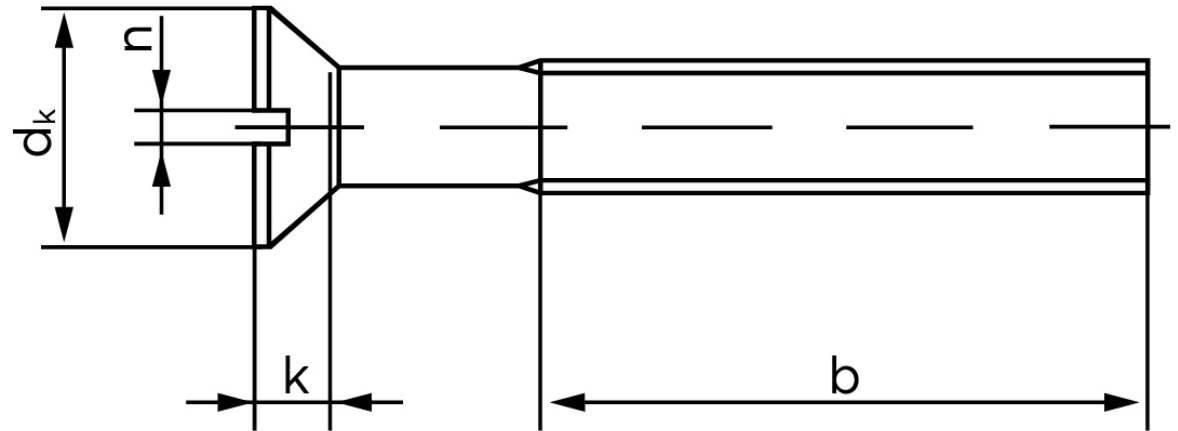

Undersænket Maskinskrue M/Ligekærv ISO 2009 Ubehandlet Stål Kl. 4.8 M2x5 (2000 Stk)

SKU: 020094000020005

GTIN:

Norm	ISO 2009
Dimensions	2
d_k ISO/DIN	3,8
k ISO/DIN	1,2
b^*	16
n^*	0,5

Bemærk disse data er vejledende, og informationerne skal anses som vejledende, Bolte.dk stiller ingen garanti eller kan stilles til ansvar for overstående datatabel. Er du i tvivl så kontakt os på 75154999.