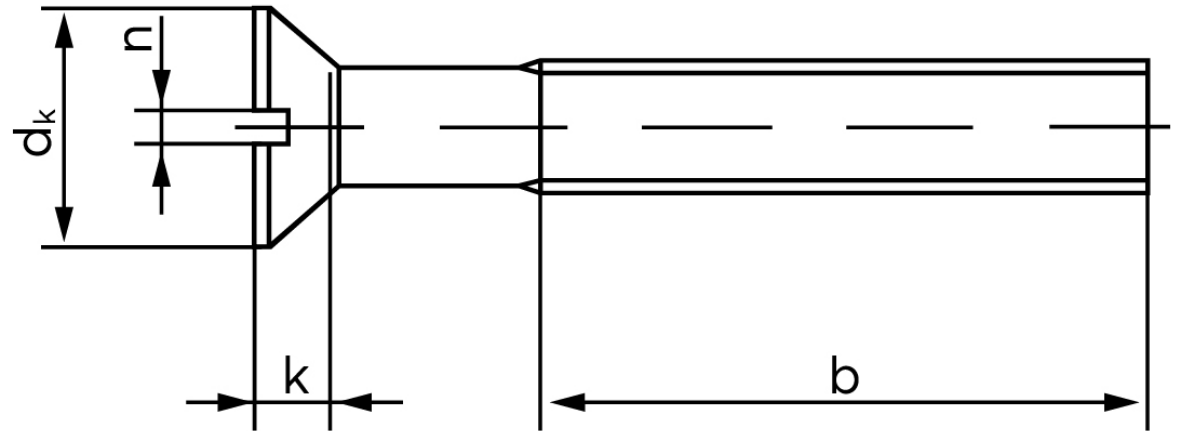

## Undersænket Maskinskrue M/Ligekærv ISO 2009 Ubehandlet Stål Kl. 4.8 M2x8 (2000 Stk)

SKU: 020094000020008

GTIN:

Norm	ISO 2009
Dimensions	2
$d_k$ ISO/DIN	3,8
$k$ ISO/DIN	1,2
$b^*$	16
$n^*$	0,5

Bemærk disse data er vejledende, og informationerne skal anses som vejledende, Bolte.dk stiller ingen garanti eller kan stilles til ansvar for overstående datatabel. Er du i tvivl så kontakt os på 75154999.