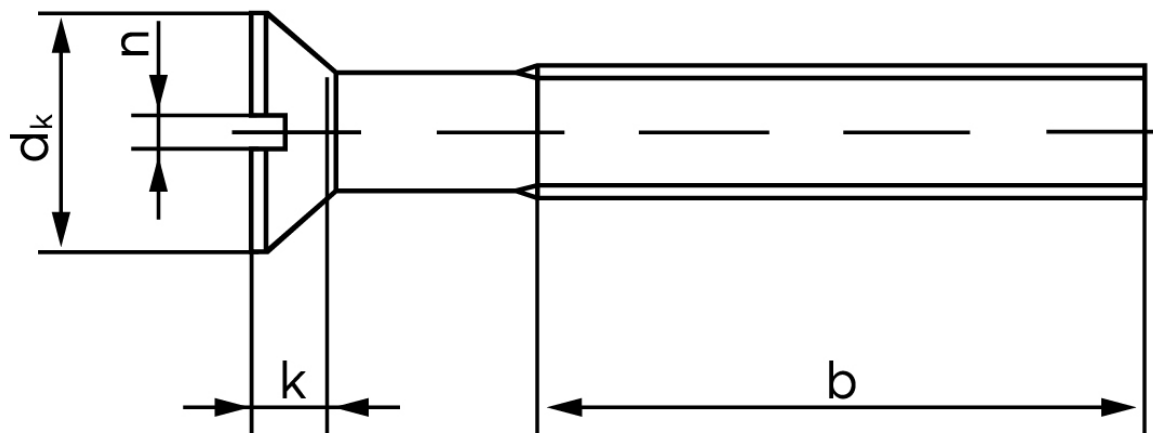

Undersænket Maskinskrue M/Ligekærv ISO 2009 Plastik PA (Polyamid) M3x10 (200 Stk)

SKU: 020096000030010

GTIN:

Norm	ISO 2009
Dimensions	3
d_k ISO/DIN	5.5/5.6
$k_{ISO/DIN}$	1,65
b^*	19
n^*	0,8

Bemærk disse data er vejledende, og informationerne skal anses som vejledende, Bolte.dk stiller ingen garanti eller kan stilles til ansvar for overstående datatabel. Er du i tvivl så kontakt os på 75154999.