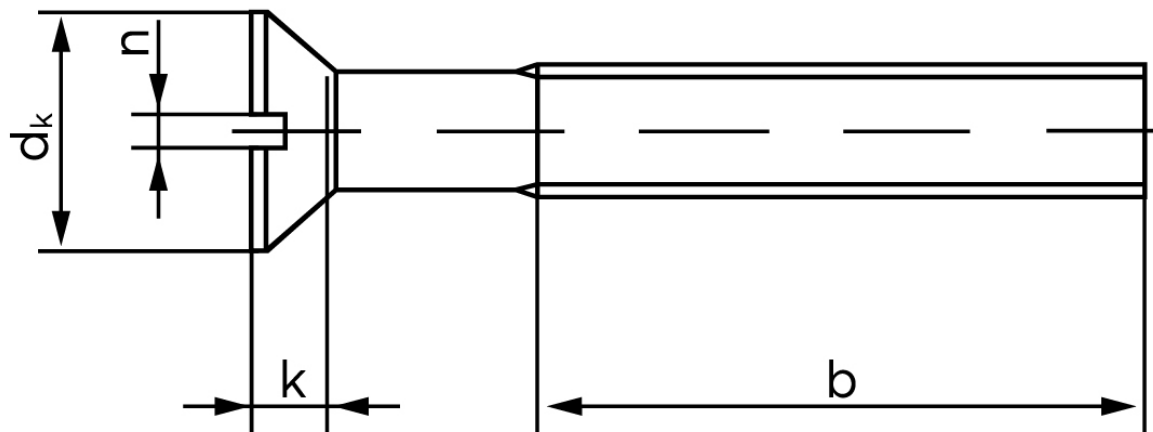

BOLTE

KVALITETSSKRUER OG -BOLTE PÅ NETTET

Undersænket Maskinskrue M/Ligekærv ISO 2009 Rustfri-Syrefast A4 M3x10 (1000 Stk)

SKU: 020099400030010

GTIN:

Norm	ISO 2009
Dimensions	3
d_k ISO/DIN	5.5/5.6
$k_{ISO/DIN}$	1,65
b^*	19
n^*	0,8

Bemærk disse data er vejledende, og informationerne skal anses som vejledende, Bolte.dk stiller ingen garanti eller kan stilles til ansvar for overstående datatabel. Er du i tvivl så kontakt os på 75154999.

Vil du vide mere om dette produkt
Forespørg pris her