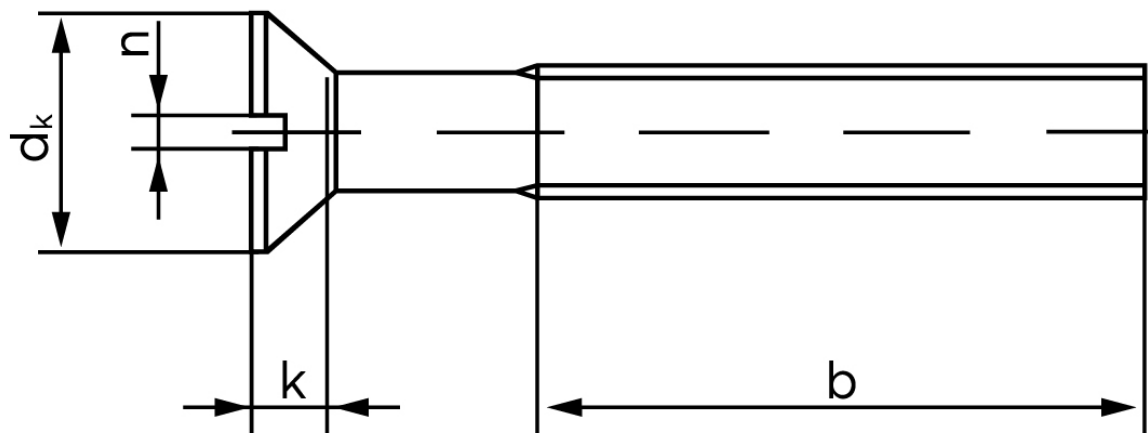

## Undersænket Maskinskrue M/Ligekærv ISO 2009 Rustfri A2 M3x12 (200 Stk)

SKU: 020099209030012

GTIN:

Norm	ISO 2009
Dimensions	3
$d_k$ ISO/DIN	5.5/5.6
$k_{ISO/DIN}$	1,65
$b^*$	19
$n^*$	0,8

Bemærk disse data er vejledende, og informationerne skal anses som vejledende, Bolte.dk stiller ingen garanti eller kan stilles til ansvar for overstående datatabel. Er du i tvivl så kontakt os på 75154999.