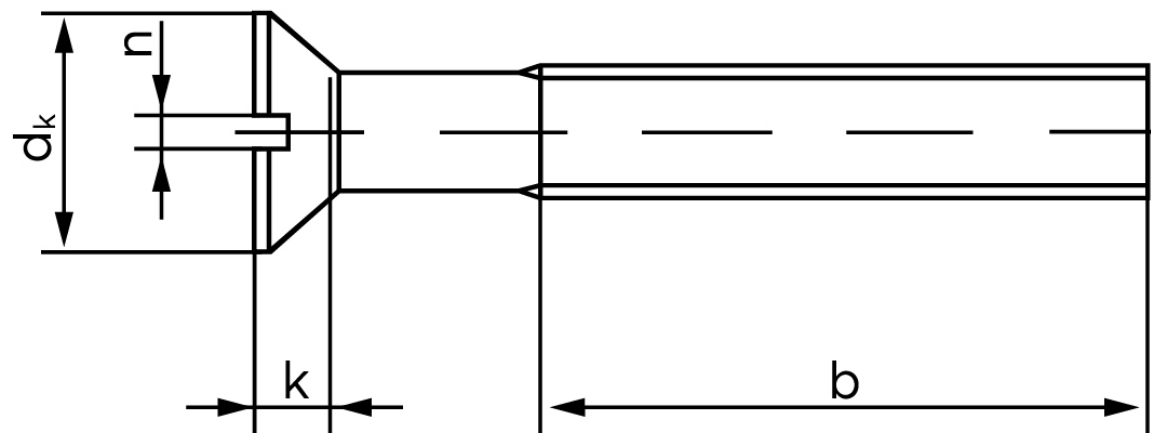

BOLTE.DK

KVALITETSSKRUER OG -BOLTE PÅ NETTET

Undersænket Maskinskrue M/Ligekærv ISO 2009 Ubehandlet Stål Kl. 4.8 M3x20 (2000 Stk)

SKU: 020094000030020

GTIN:

| Norm | ISO 2009 |
|---------------|----------|
| Dimensions | 3 |
| d_k ISO/DIN | 5.5/5.6 |
| $k_{ISO/DIN}$ | 1,65 |
| b^* | 19 |
| n^* | 0,8 |