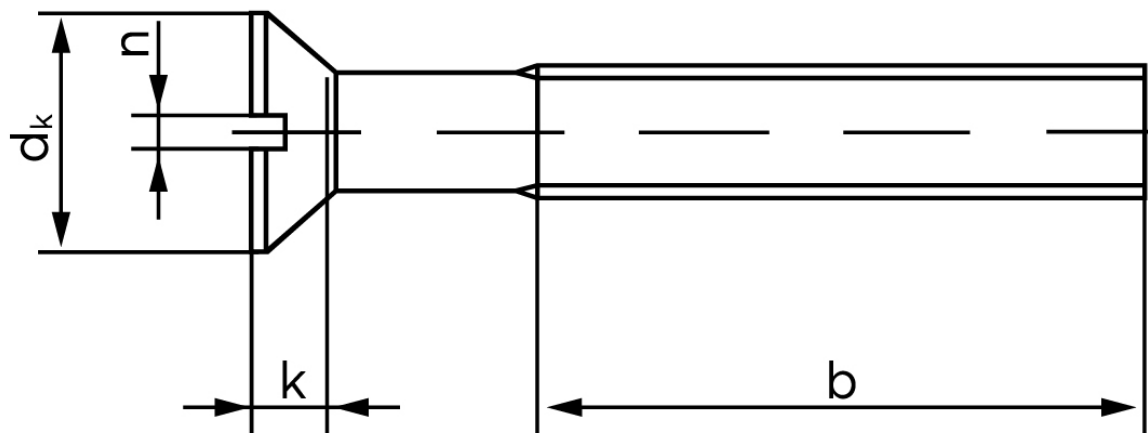

## Undersænket Maskinskrue M/Ligekærv ISO 2009 Rustfri-Syrefast A4 M3x30 (200 Stk)

SKU: 020099409030030

GTIN:

Norm	ISO 2009
Dimensions	3
$d_k$ ISO/DIN	5.5/5.6
$k_{ISO/DIN}$	1,65
$b^*$	19
$n^*$	0,8

Bemærk disse data er vejledende, og informationerne skal anses som vejledende, Bolte.dk stiller ingen garanti eller kan stilles til ansvar for overstående datatabel. Er du i tvivl så kontakt os på 75154999.