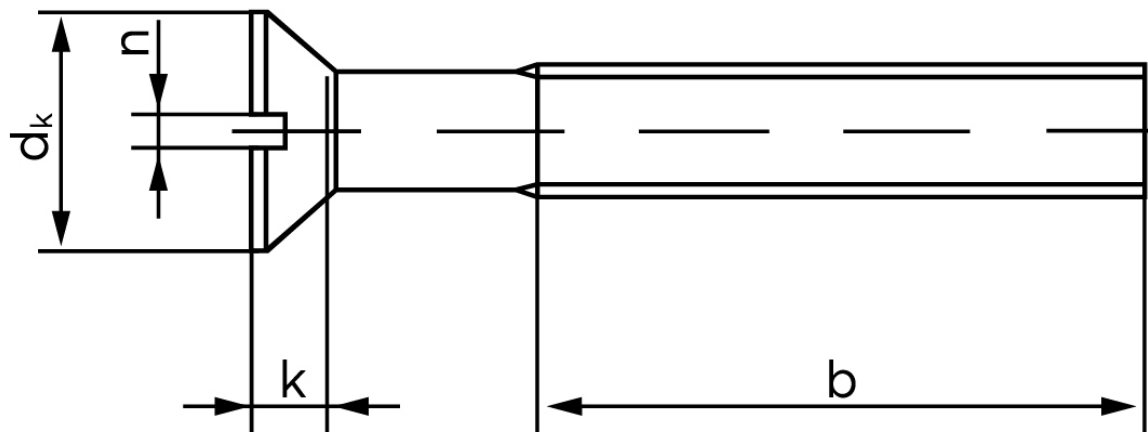

## Undersænket Maskinskrue M/Ligekærv ISO 2009 Elforzinket Stål Kl. 4.8 M3x40 (200 Stk)

SKU: 020094109030040

GTIN:

Norm	ISO 2009
Dimensions	3
$d_k$ ISO/DIN	5.5/5.6
$k_{ISO/DIN}$	1,65
$b^*$	19
$n^*$	0,8

Bemærk disse data er vejledende, og informationerne skal anses som vejledende, Bolte.dk stiller ingen garanti eller kan stilles til ansvar for overstående datatabel. Er du i tvivl så kontakt os på 75154999.