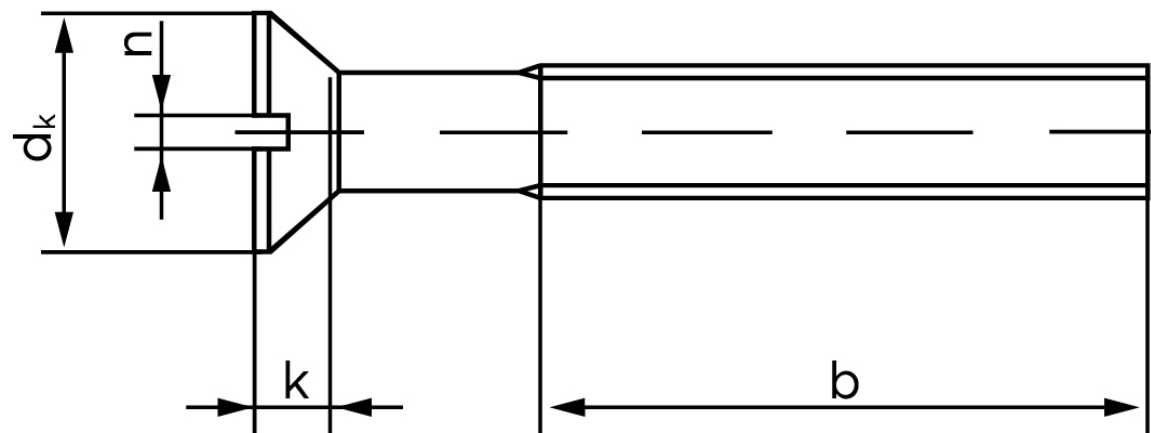

Undersænket Maskinskrue M/Ligekærv ISO 2009 Elforzinket Stål Kl. 4.8 M3x5 (2000 Stk)

SKU: 020094100030005

GTIN:

Norm	ISO 2009
Dimensions	3
d_k ISO/DIN	5.5/5.6
$k_{ISO/DIN}$	1,65
b^*	19
n^*	0,8

Bemærk disse data er vejledende, og informationerne skal anses som vejledende, Bolte.dk stiller ingen garanti eller kan stilles til ansvar for overstående datatabel. Er du i tvivl så kontakt os på 75154999.