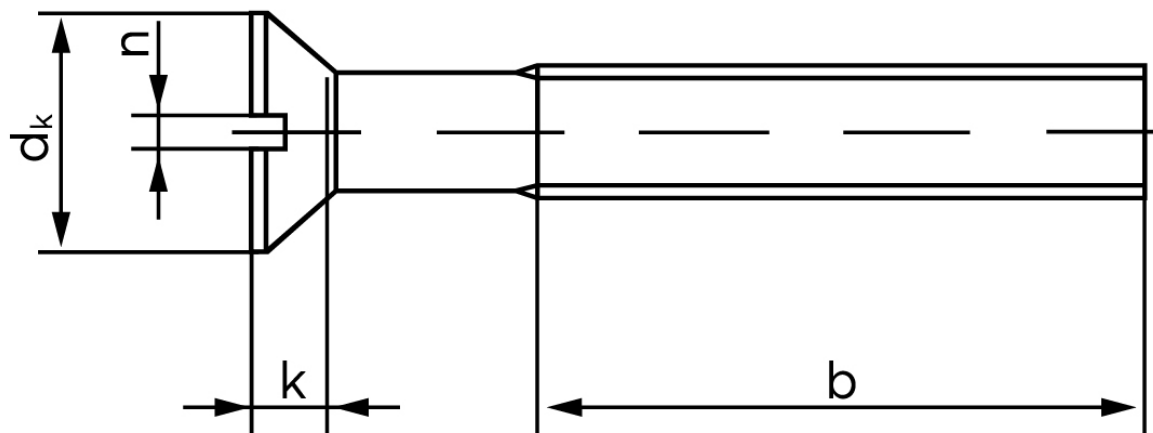

BOLTE

KVALITETSSKRUER OG -BOLTE PÅ NETTET

Undersænket Maskinskrue M/Ligekærv ISO 2009 Rustfri-Syrefast A4 M3x5 (1000 Stk)

SKU: 020099400030005

GTIN:

Norm	ISO 2009
Dimensions	3
d_k ISO/DIN	5.5/5.6
$k_{ISO/DIN}$	1,65
b^*	19
n^*	0,8

Bemærk disse data er vejledende, og informationerne skal anses som vejledende, Bolte.dk stiller ingen garanti eller kan stilles til ansvar for overstående datatabel. Er du i tvivl så kontakt os på 75154999.

Vil du vide mere om dette produkt
Forespørg pris her