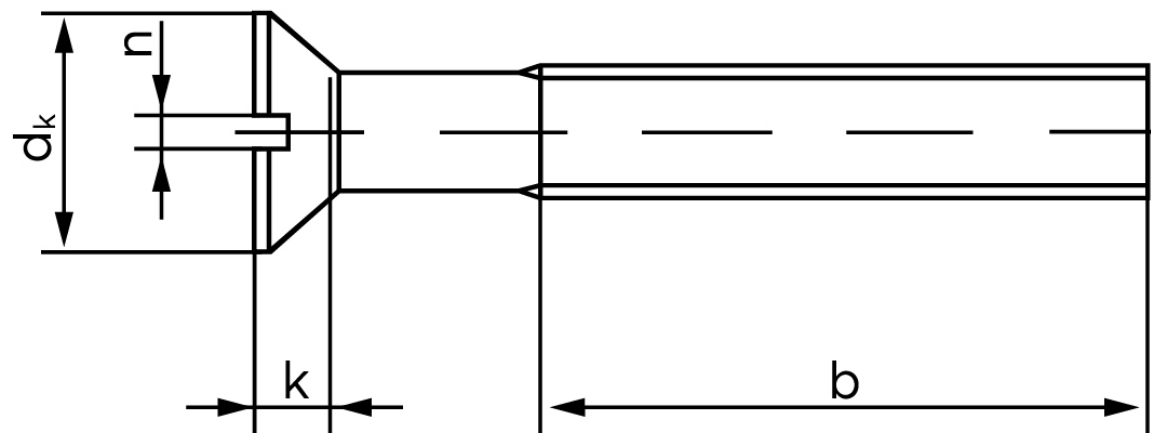

BOLTE.DK

KVALITETSSKRUER OG -BOLTE PÅ NETTET

Undersænket Maskinskrue M/Ligekærv ISO 2009 Elforzinket Stål Kl. 4.8 M4x20 (2000 Stk)

SKU: 020094100040020

GTIN:

Norm	ISO 2009
Dimensions	4
d_k ISO/DIN	8.4/7.5
$k_{ISO/DIN}$	2.7/2.2
b^*	22
n^*	1,2