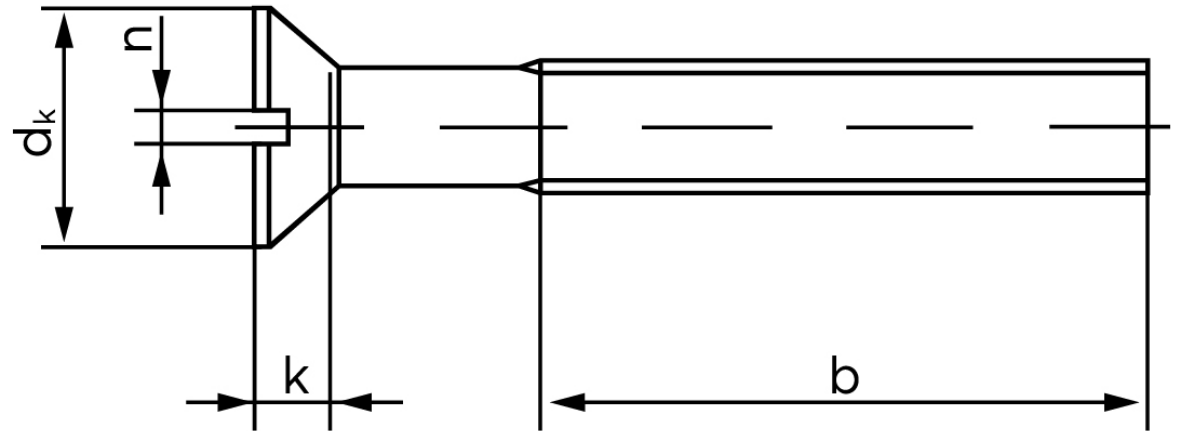

## Undersænket Maskinskrue M/Ligekærv ISO 2009 Gulforzinket Stål Kl. 4.8 M4x20 (2000 Stk)

SKU: 020094600040020

GTIN:

Norm	ISO 2009
Dimensions	4
$d_k$ ISO/DIN	8.4/7.5
$k_{ISO/DIN}$	2.7/2.2
$b^*$	22
$n^*$	1,2