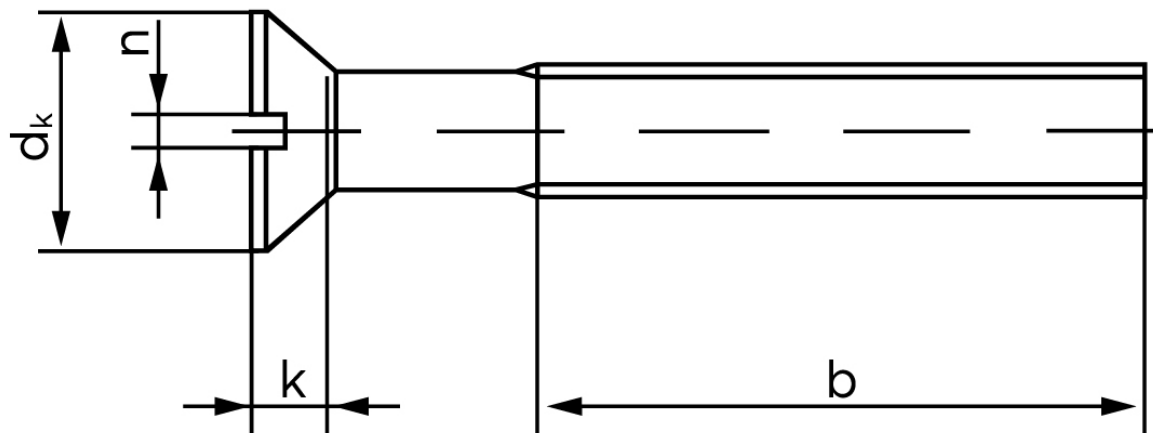

Undersænket Maskinskrue M/Ligekærv ISO 2009 Rustfri A2 M4x20 (1000 Stk)

SKU: 020099200040020

GTIN:

Norm	ISO 2009
Dimensions	4
d_k ISO/DIN	8.4/7.5
$k_{ISO/DIN}$	2.7/2.2
b^*	22
n^*	1,2

Bemærk disse data er vejledende, og informationerne skal anses som vejledende, Bolte.dk stiller ingen garanti eller kan stilles til ansvar for overstående datatabel. Er du i tvivl så kontakt os på 75154999.

Vil du vide mere om dette produkt
Forespørg pris her