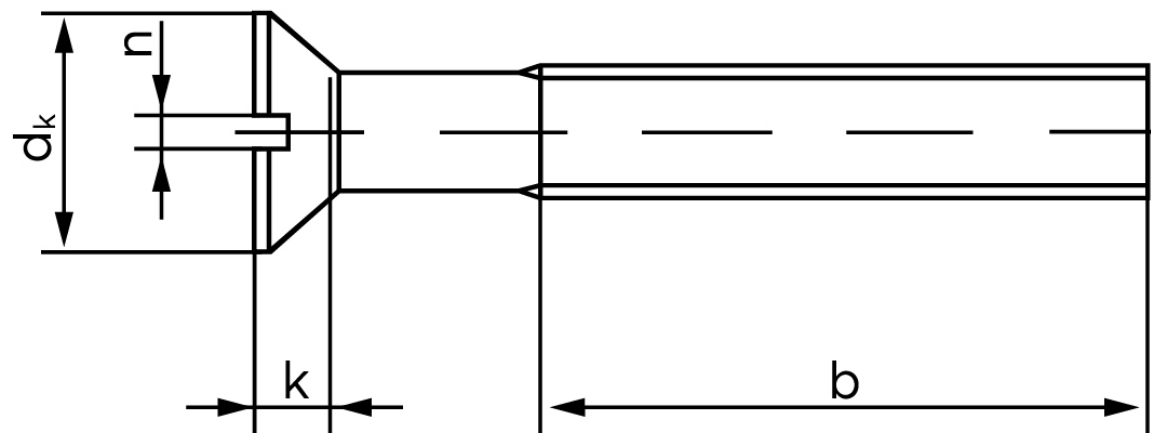

BOLTE.DK

KVALITETSSKRUER OG -BOLTE PÅ NETTET

Undersænket Maskinskrue M/Ligekærv ISO 2009 Ubehandlet Stål Kl. 4.8 M4x30 (1000 Stk)

SKU: 020094000040030

GTIN:

Norm	ISO 2009
Dimensions	4
d_k ISO/DIN	8.4/7.5
$k_{ISO/DIN}$	2.7/2.2
b^*	22
n^*	1,2