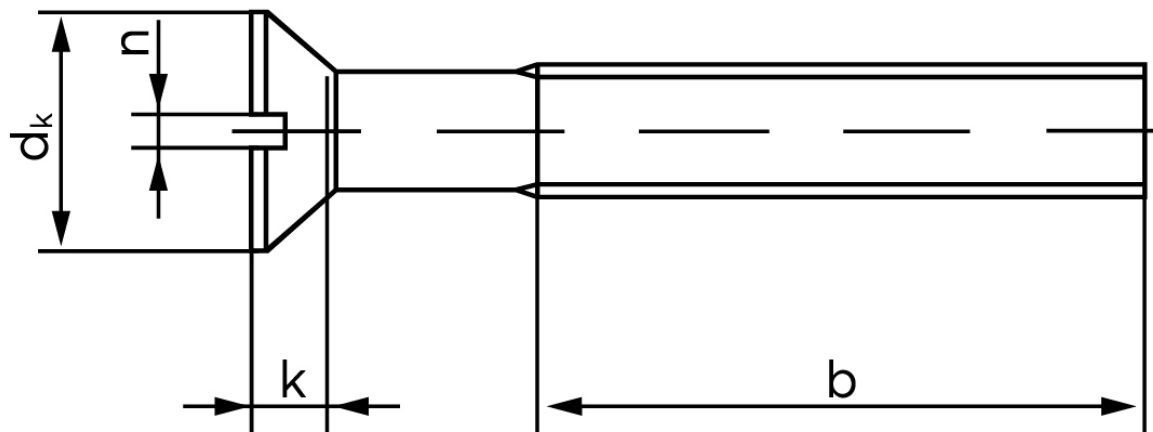

BOLTE

KVALITETSSKRUER OG -BOLTE PÅ NETTET

Undersænket Maskinskrue M/Ligekærv ISO 2009 Ubehandlet Stål Kl. 4.8 M4x45 (1000 Stk)

SKU: 020094000040045

GTIN:

Norm	ISO 2009
Dimensions	4
d_k ISO/DIN	8.4/7.5
$k_{ISO/DIN}$	2.7/2.2
b^*	22
n^*	1,2

Bemærk disse data er vejledende, og informationerne skal anses som vejledende, Bolte.dk stiller ingen garanti eller kan stilles til ansvar for overstående datatabel. Er du i tvivl så kontakt os på 75154999.

Vil du vide mere om dette produkt
Forespørg pris her