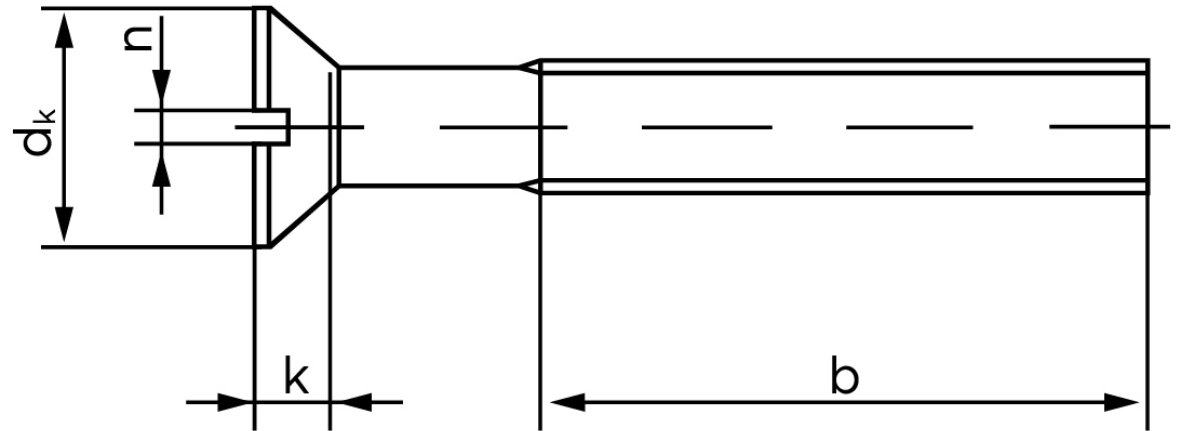

Undersænket Maskinskrue M/Ligekærv ISO 2009 Ubehandlet Stål Kl. 4.8 M4x8 (2000 Stk)

SKU: 020094000040008

GTIN:

Norm	ISO 2009
Dimensions	4
d_k ISO/DIN	8.4/7.5
$k_{ISO/DIN}$	2.7/2.2
b^*	22
n^*	1,2

Bemærk disse data er vejledende, og informationerne skal anses som vejledende, Bolte.dk stiller ingen garanti eller kan stilles til ansvar for overstående datatabel. Er du i tvivl så kontakt os på 75154999.