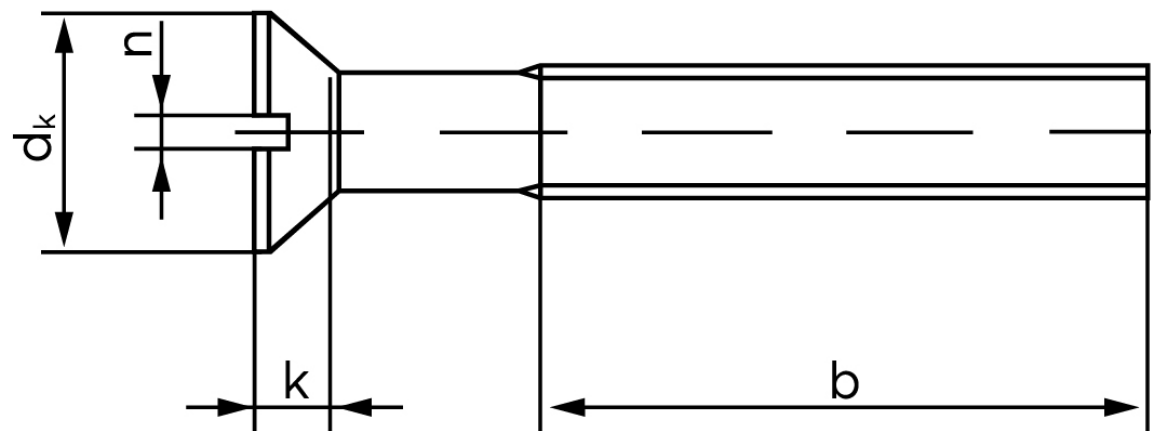

## Undersænket Maskinskrue M/Ligekærv ISO 2009 Rustfri-Syrefast A4 M5x16 (200 Stk)

SKU: 020099409050016

GTIN:

Norm	ISO 2009
Dimensions	5
$d_k$ ISO/DIN	9.3/9.2
$k_{ISO/DIN}$	2.7/2.5
$b^*$	25
$n^*$	1,2

Bemærk disse data er vejledende, og informationerne skal anses som vejledende, Bolte.dk stiller ingen garanti eller kan stilles til ansvar for overstående datatabel. Er du i tvivl så kontakt os på 75154999.