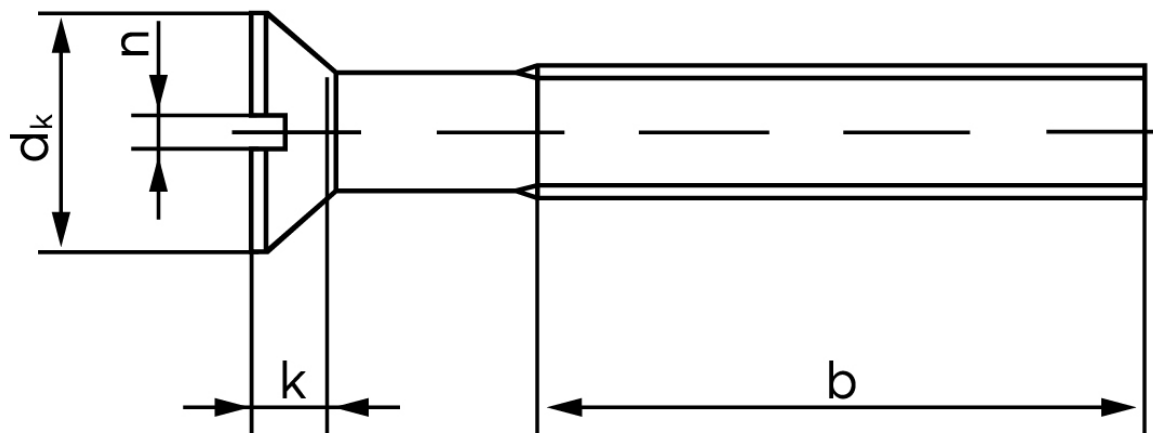

Undersænket Maskinskrue M/Ligekærv ISO 2009 Plastik PA (Polyamid) M5x20 (200 Stk)

SKU: 020096000050020

GTIN:

Norm	ISO 2009
Dimensions	5
d_k ISO/DIN	9.3/9.2
$k_{ISO/DIN}$	2.7/2.5
b^*	25
n^*	1,2

Bemærk disse data er vejledende, og informationerne skal anses som vejledende, Bolte.dk stiller ingen garanti eller kan stilles til ansvar for overstående datatabel. Er du i tvivl så kontakt os på 75154999.