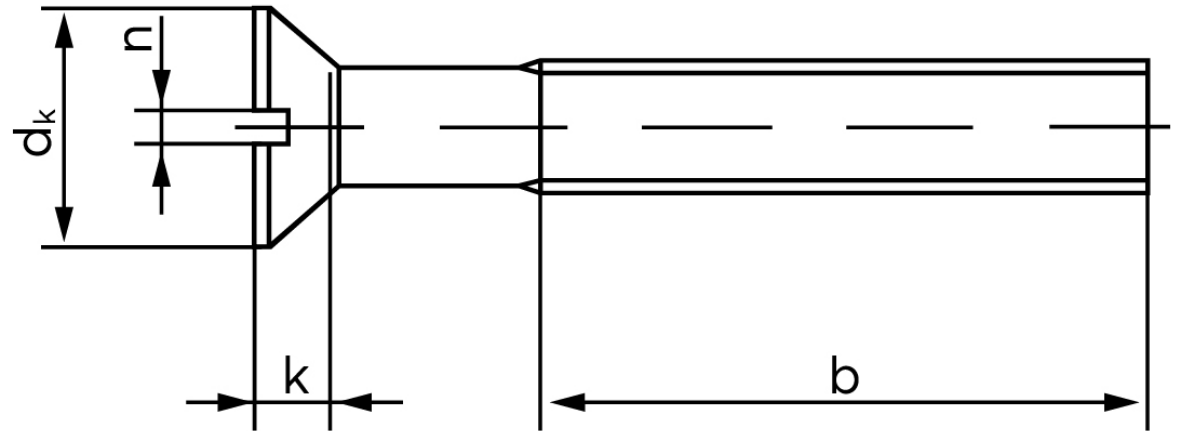

Undersænket Maskinskrue M/Ligekærv ISO 2009 Rustfri-Syrefast A4 M5x20 (500 Stk)

SKU: 020099400050020

GTIN:

Norm	ISO 2009
Dimensions	5
d_k ISO/DIN	9.3/9.2
$k_{ISO/DIN}$	2.7/2.5
b^*	25
n^*	1,2

Bemærk disse data er vejledende, og informationerne skal anses som vejledende, Bolte.dk stiller ingen garanti eller kan stilles til ansvar for overstående datatabel. Er du i tvivl så kontakt os på 75154999.